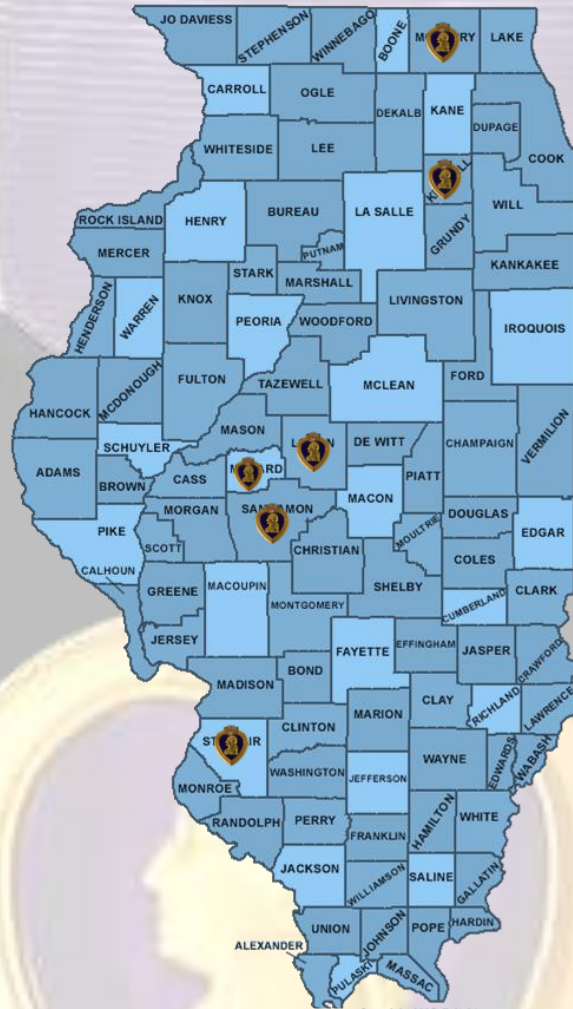

ILLINOIS PURPLE HEART ENTITIES

STATE

📍 Illinois, USA 62701

CITIES/VILLAGES/COMMUNNITIES

- ◆ Athens, IL 62613
- ◆ Atlanta, IL 61723
- ◆ Aurora, IL 60505
- ◆ Bensenville, IL 60106
- ◆ Broadwell, IL 62634
- ◆ Caseyville, IL 62232
- ◆ Chester, IL, 62233
- ◆ Columbia, IL 62236
- ◆ Elkhart, IL 62634
- ◆ Emden, IL 62635
- ◆ Greenview, IL 62642
- ◆ Hartsburg, IL 62643
- ◆ Latham, IL 62543
- ◆ Lincoln, IL 62656
- ◆ Marengo, IL 60152
- ◆ Middletown, IL 62666
- ◆ Montgomery, IL 60538
- ◆ Mt. Pulaski, IL 62548
- ◆ New Holland, IL 62671
- ◆ Oak Lawn, IL 60453
- ◆ O'Fallon, IL 62208
- ◆ Petersburg, IL 62675
- ◆ Petersburg, IL 62675
- ◆ Red Bud, IL 62278

- 
- San Jose, IL 62682
 - Shiloh, IL 62221
 - Smithton, IL 62285
 - Tinley Park, IL 60477
 - Valmeyer, IL 62295
 - Waterloo, IL 62298
 - Wheaton, IL 6087
 - Woodstock, IL 60098

COUNTIES

- 
- Kendall County, IL 60560
 - Logan County, IL 62656
 - McHenry County, IL 60098
 - Menard County, IL
 - Sangamon County, IL 62701
 - St. Clair, IL 62220

OTHER LOCATIONS

- Oswego Fire Protection District- Purple Heart Fire Department

PURPLE HEART TRAIL ROUTES

◆ I-72.

◆ Route 75, runs from Freeport to the Wisconsin state line.