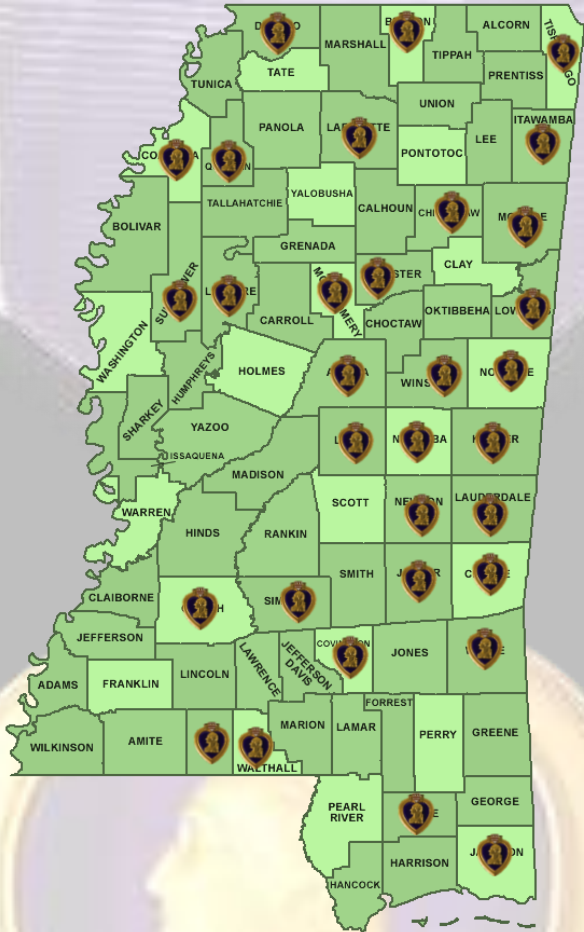

MISSISSIPPI PURPLE HEART ENTITIES

STATE

📍 Mississippi, USA 39205

CITIES

- ◆ Ackerman, MS 39735
- ◆ Ackerman, MS 39735
- ◆ Bay Springs, MS 39422
- ◆ Biloxi, MS 39530
- ◆ Blue Mountain, MS 38852
- ◆ Booneville, MS 38829
- ◆ Boyle, MS 38730
- ◆ Brookhaven, MS 39601
- ◆ Burnsville, MS 38610
- ◆ Byram, MS 39212
- ◆ Carthage, MS 39051
- ◆ Chunky, MS 39323
- ◆ Cleveland, MS 38732
- ◆ Clinton, MS 39060
- ◆ Columbus, MS 39701
- ◆ Corinth, MS 38834
- ◆ Crawford, MS 39743
- ◆ Crystal Springs, MS 39059
- ◆ DeKalb, MS 39328
- ◆ Decatur, MS 39327
- ◆ Enterprise, MS 39330
- ◆ Eupora, MS 39744

- Gautier, MS 39553
- Georgetown, MS 39078
- Guntown, MS 38849
- Hattiesburg, MS 39406
- Hazlehurst, MS 39083
- Heidelberg, MS 39439
- Hernando, MS 38632
- Hickory, MS 39332
- Horn Lake, MS 38673
- Iuka, MS 38852
- Jackson, MS 39205
- Kosciusko, MS 39090
- Kossuth, MS 38834
- Laurel, MS 39440
- Lena, MS 39094
- Long Beach, MS 39560
- Louin, MS 39338
- Louisville, MS 39339
- Lumberton, MS 39455
- Macon, MS 39341
- Mantachie, MS 38855
- Marion, MS 39305
- McComb City, MS 39666
- McCool, MS 39108
- Mendenhall, MS 39114
- Meridian, MS 39302